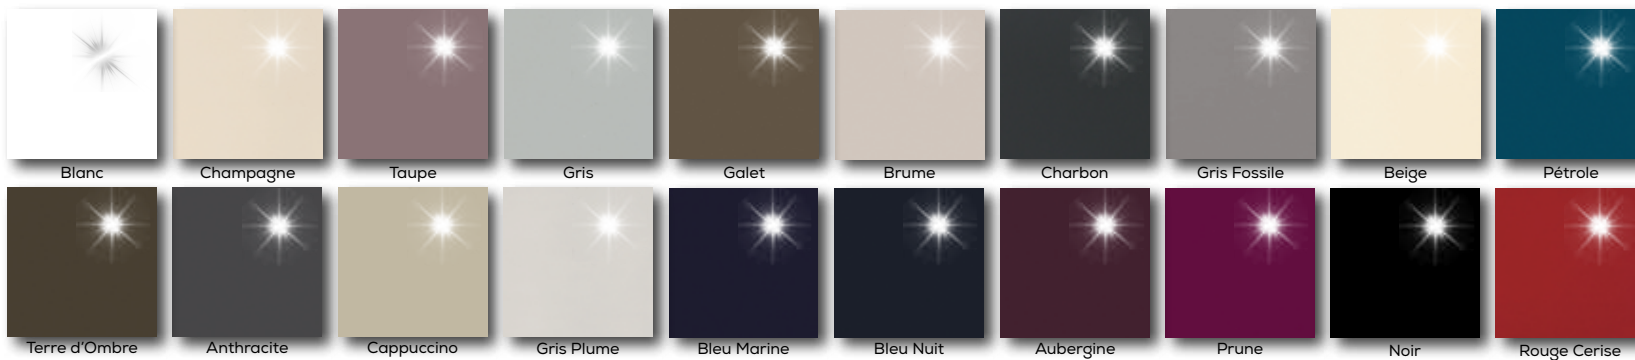

ÉRABLE

MODÈLE Plessis ÉRABLE

MODÈLE Arkansas ÉRABLE

ANTIQUE

RECHAMPI

Tous les Décors sont disponibles pour le modèle **PLESSIS ÉRABLE**

B Décors disponibles pour le modèle **ARKANSAS ÉRABLE**

Décors au choix selon nuancier
SIKKENS® 5051 & RAL classique
 Hors Finitions Rechampi Antique

LAQUE BRILLANTE

MODÈLE Verdi LB

MODÈLE Vivaldi LB

Décors au choix selon nuancier
SIKKENS® 5051