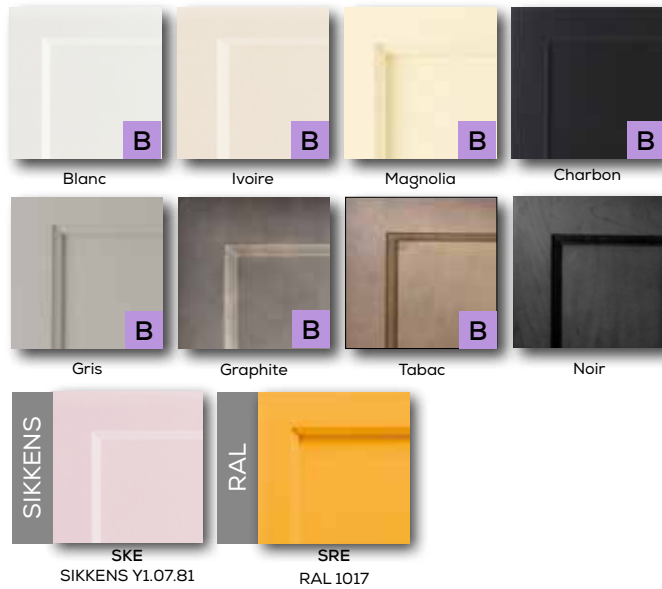

ÉRABLE

MODÈLE Plessis ÉRABLE

MODÈLE Arkansas ÉRABLE

ANTIQUE

RECHAMPI

Tous les Décors sont disponibles pour le modèle **PLESSIS ÉRABLE**

B Décors disponibles pour le modèle **ARKANSAS ÉRABLE**

Décors au choix selon nuancier
SIKKENS® 5051 & RAL classique
 Hors Finitions Rechampi Antique

LAQUE BRILLANTE

MODÈLE Verdi LB

MODÈLE Vivaldi LB

Décors au choix selon nuancier
SIKKENS® 5051